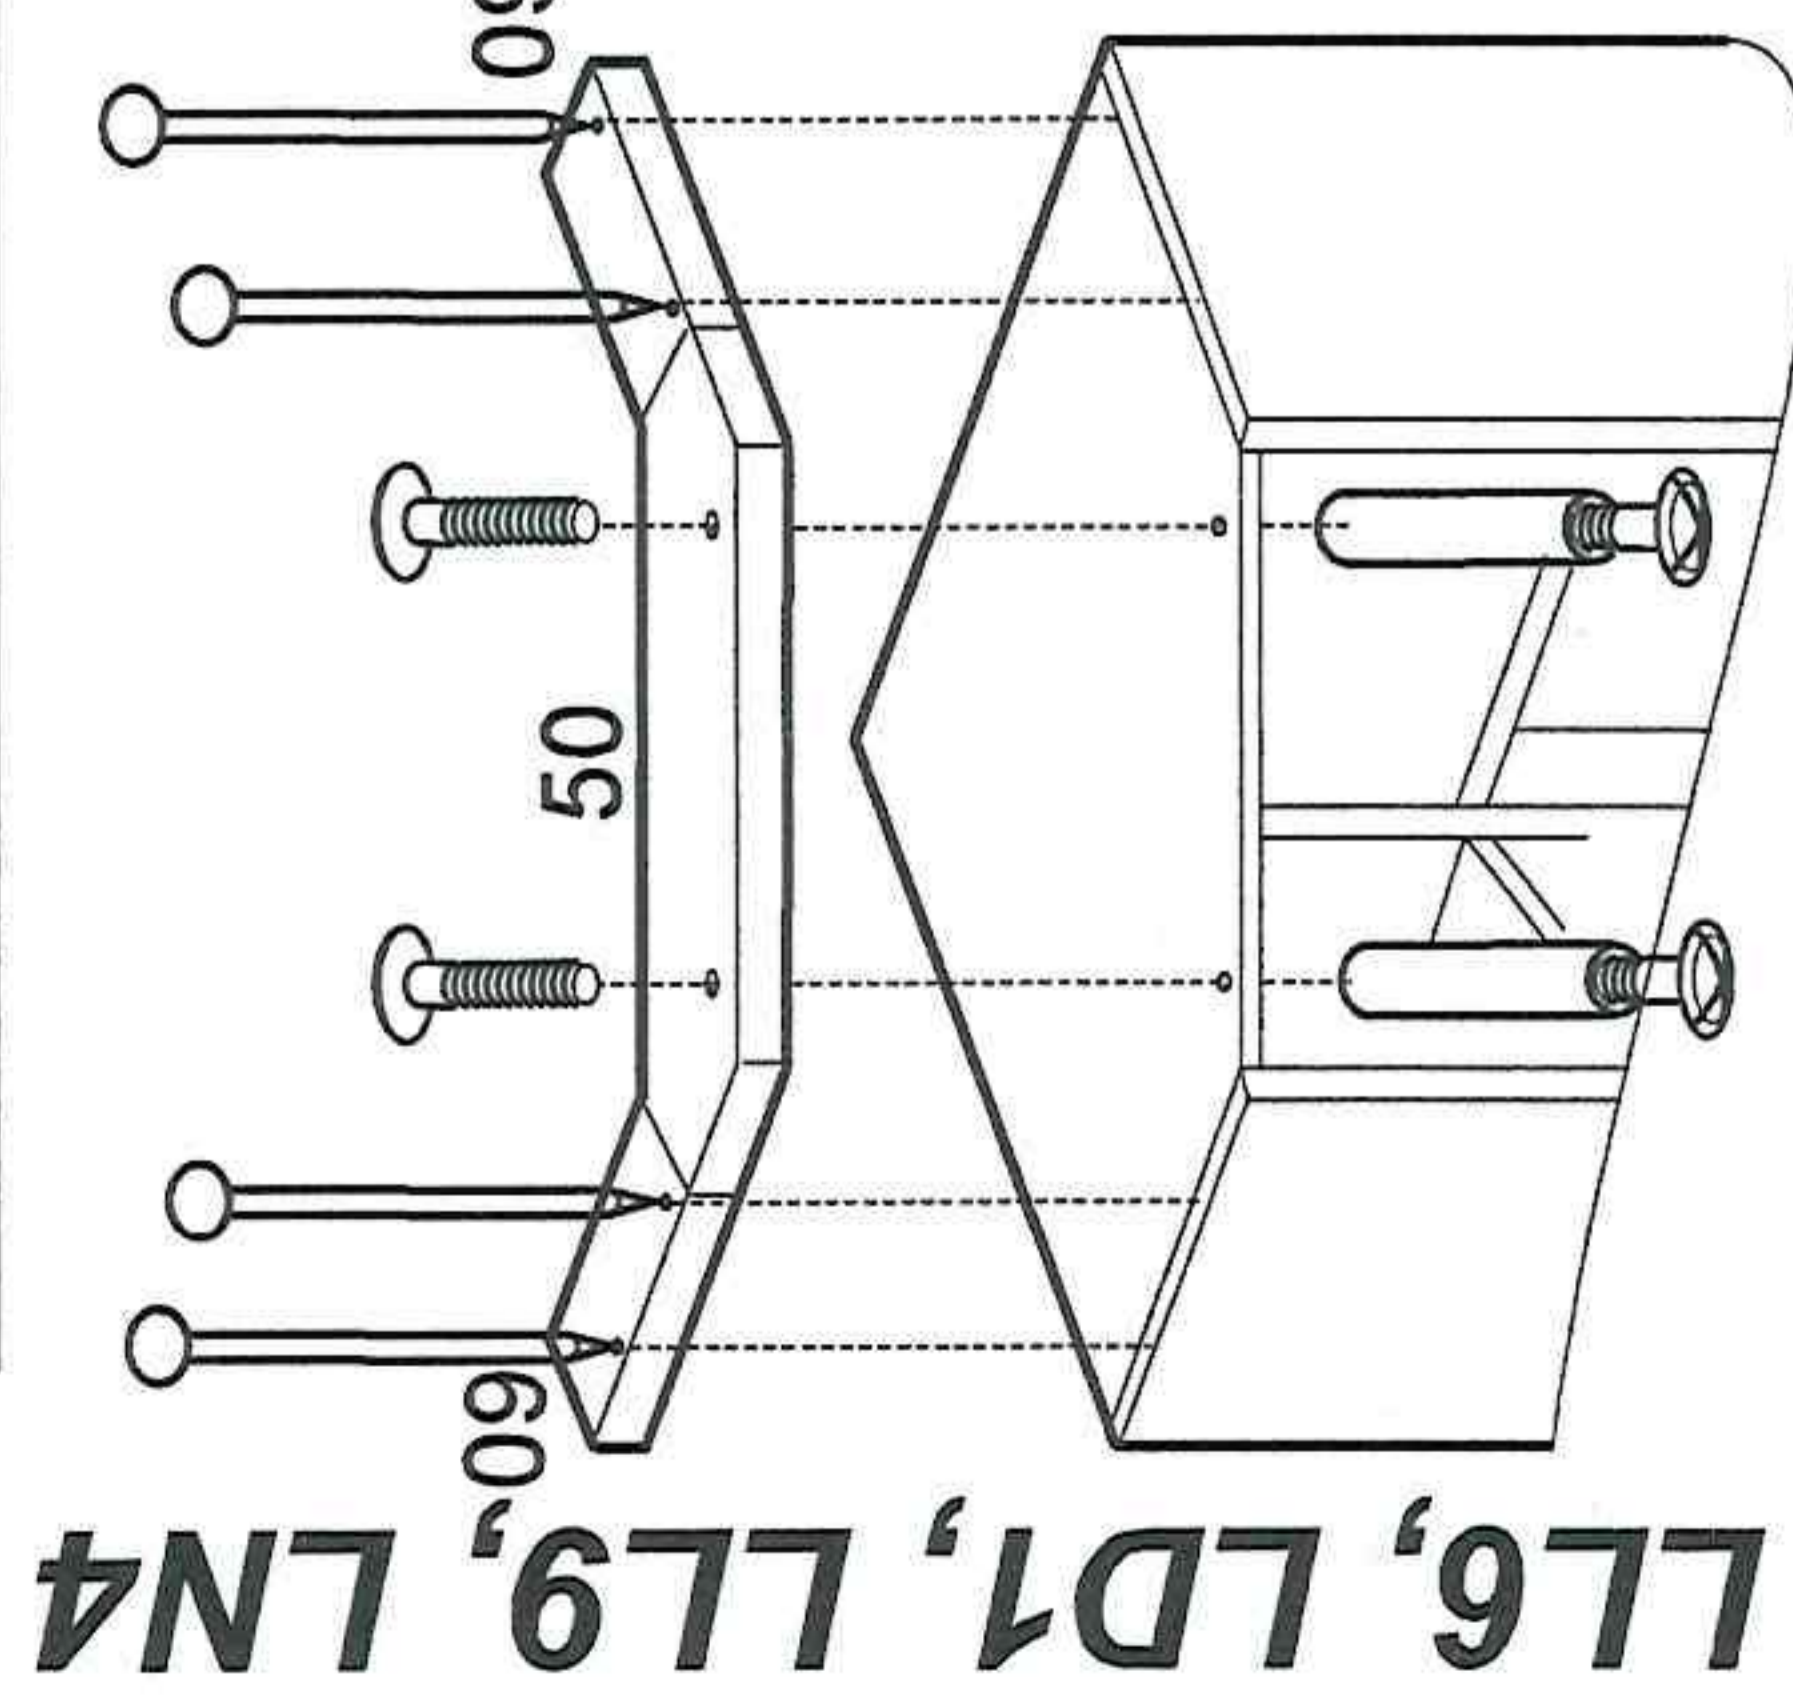

Винт 4x12  
4шт.

Втулка  $\varnothing 5 \times 30$ -M4  
2шт.

Гвоздь  
4шт.

Инструкция по монтажу щита накладного

**LL6, LD1, LL9, LN7, LN4**

Винт 4x12  
4шт.

Втулка  $\varnothing 5 \times 30$ -M4  
2шт.

Гвоздь  
4шт.

Инструкция по монтажу щита накладного

**LL6, LD1, LL9, LN7, LN4**

Винт 4x12  
4шт.

Втулка  $\varnothing 5 \times 30$ -M4  
2шт.

Гвоздь  
4шт.