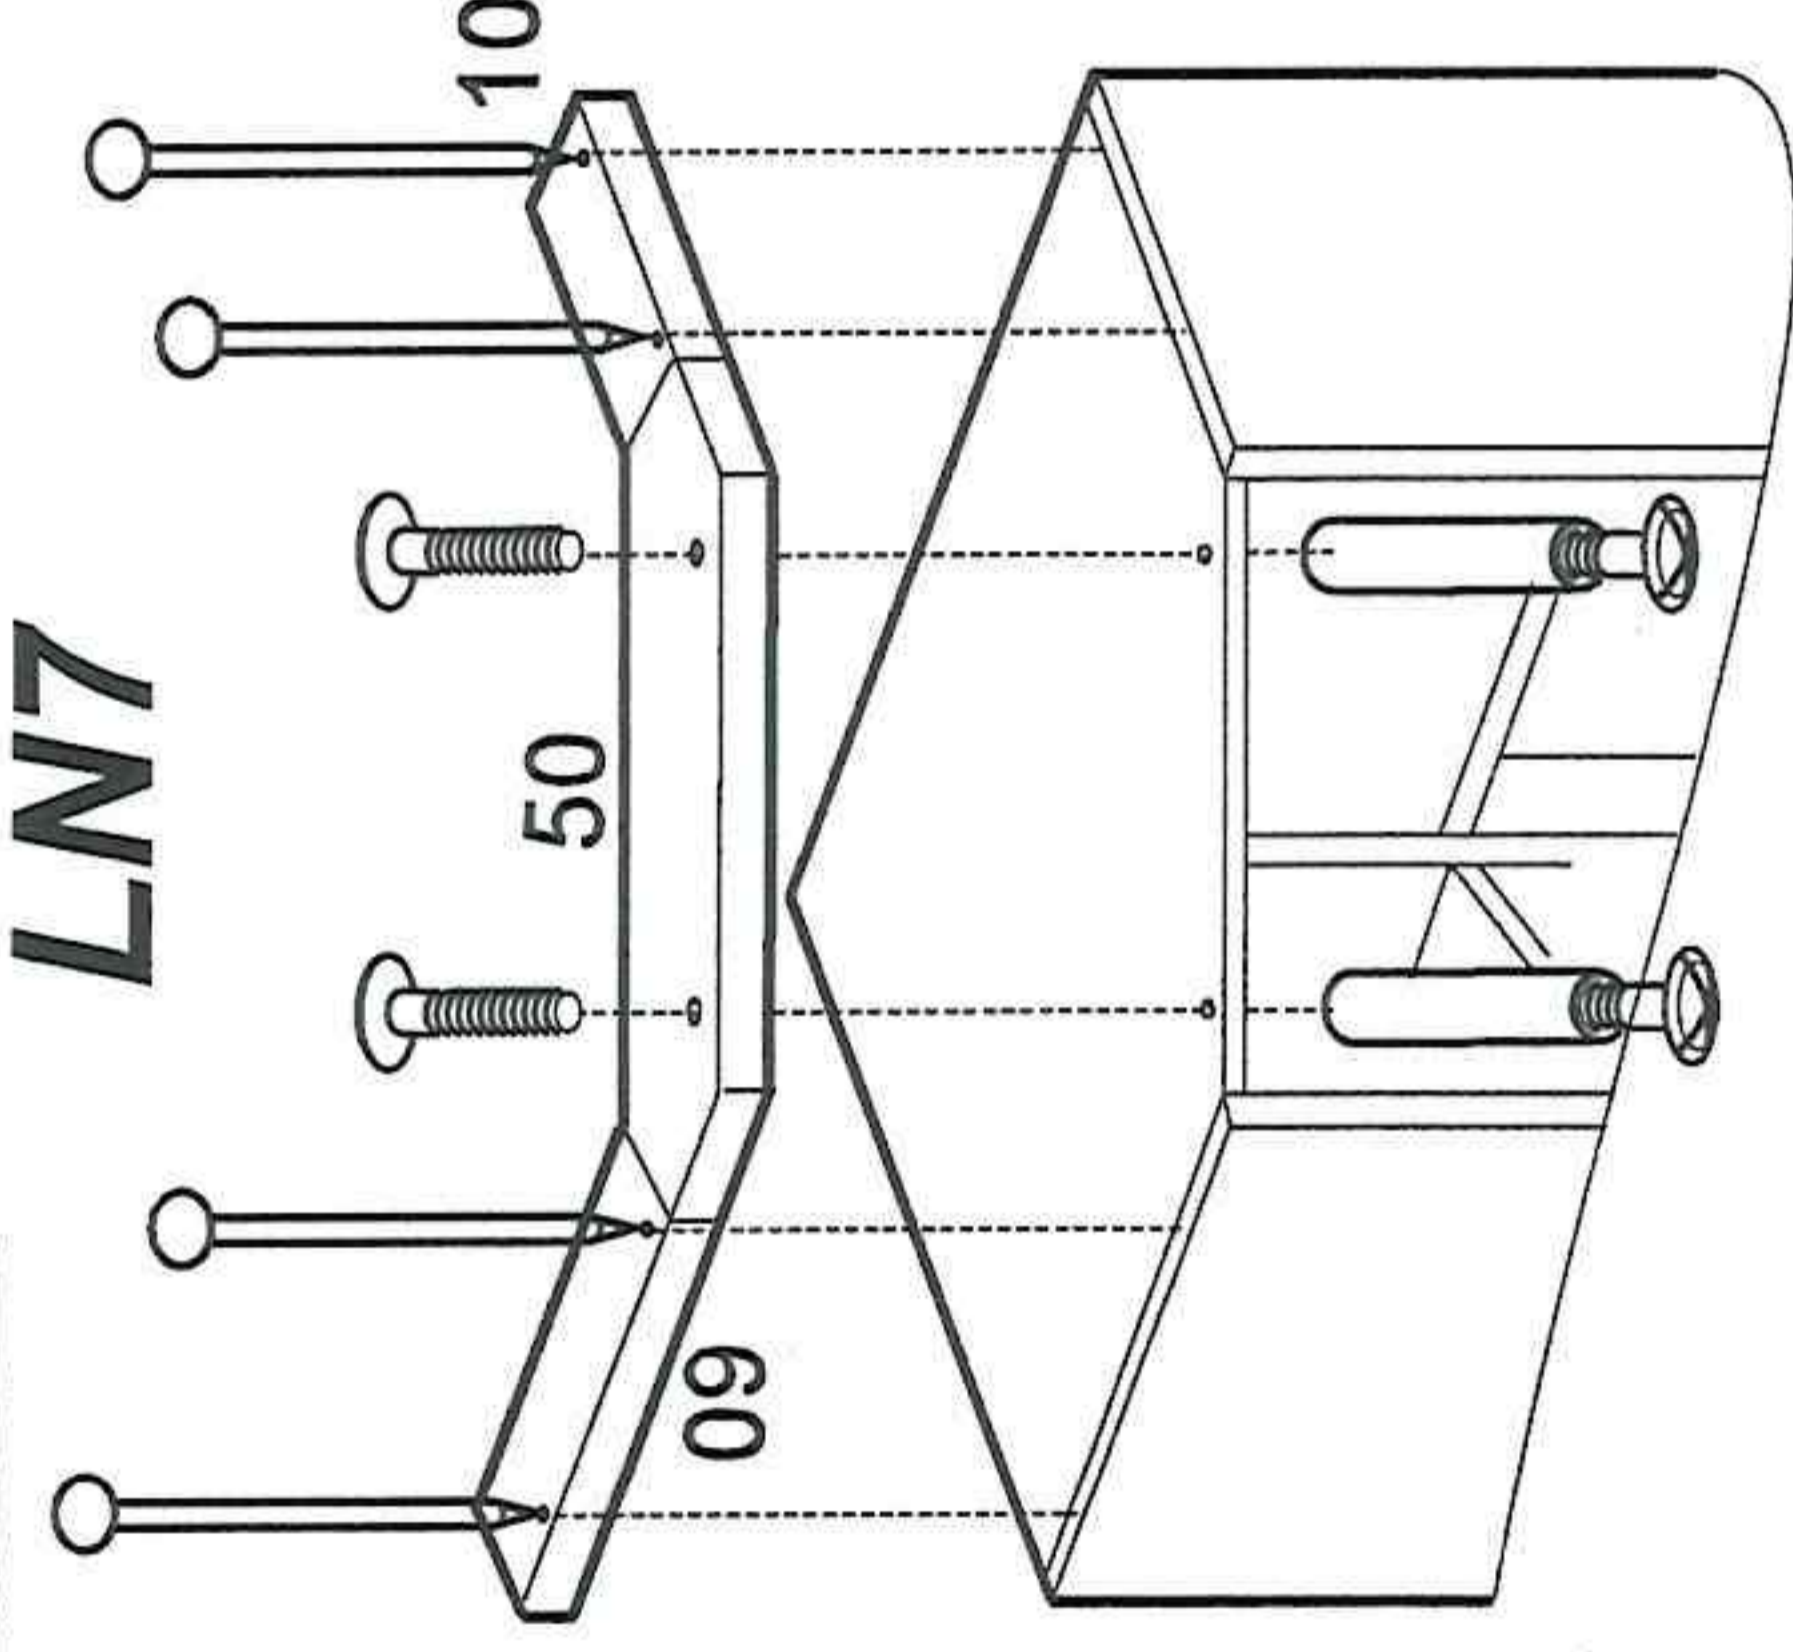

Винт 4x12  
4шт.

Втулка  $\varnothing 5 \times 30$ -M4  
2шт.

Гвоздь  
4шт.

Инструкция по монтажу щита накладного

**LL6, LD1, LL9, LN7, LN4**

Винт 4x12  
4шт.

Втулка  $\varnothing 5 \times 30$ -M4  
2шт.

Гвоздь  
4шт.

Инструкция по монтажу щита накладного

**LL6, LD1, LL9, LN7, LN4**

Винт 4x12  
4шт.

Втулка  $\varnothing 5 \times 30$ -M4  
2шт.

Гвоздь  
4шт.