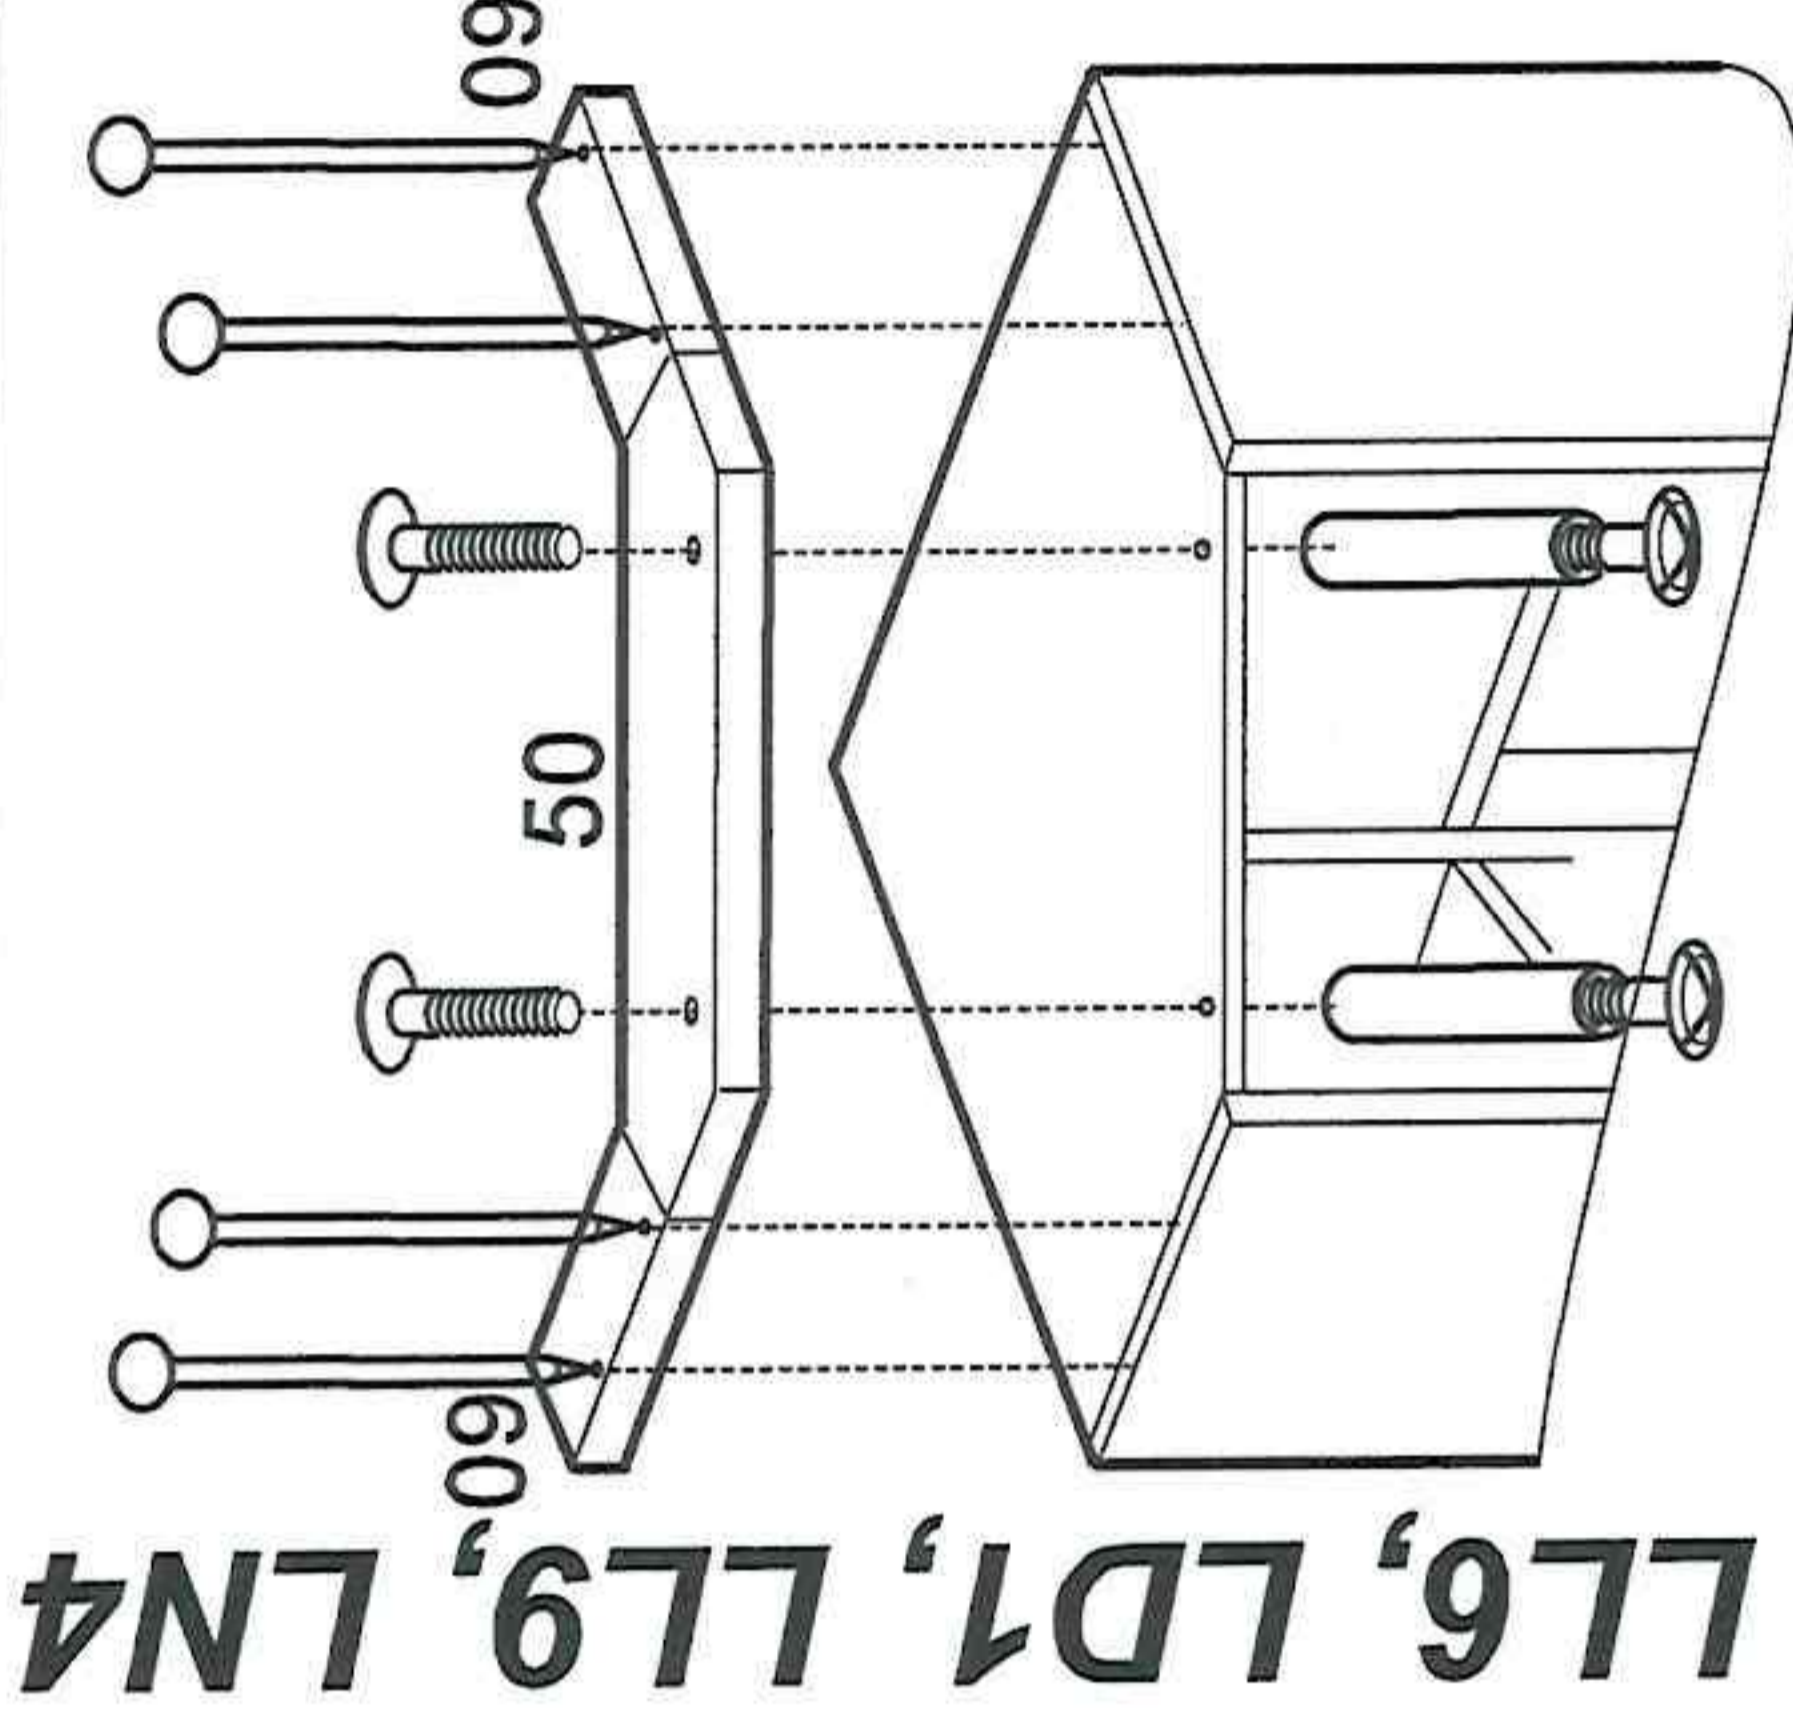

Инструкция по монтажу щита накладного

**LL6, LD1, LL9, LN7, LN4**

Винт 4x12  
4шт.

Втулка  $\varnothing 5 \times 30$ -M4  
2шт.

Гвоздь  
4шт.

Инструкция по монтажу щита накладного

**LL6, LD1, LL9, LN7, LN4**

Винт 4x12  
4шт.

Втулка  $\varnothing 5 \times 30$ -M4  
2шт.

Гвоздь  
4шт.

Инструкция по монтажу щита накладного

**LL6, LD1, LL9, LN7, LN4**

Винт 4x12  
4шт.

Втулка  $\varnothing 5 \times 30$ -M4  
2шт.

Гвоздь  
4шт.

Инструкция по монтажу щита накладного

**LL6, LD1, LL9, LN7, LN4**

Винт 4x12  
4шт.

Втулка  $\varnothing 5 \times 30$ -M4  
2шт.

Гвоздь  
4шт.