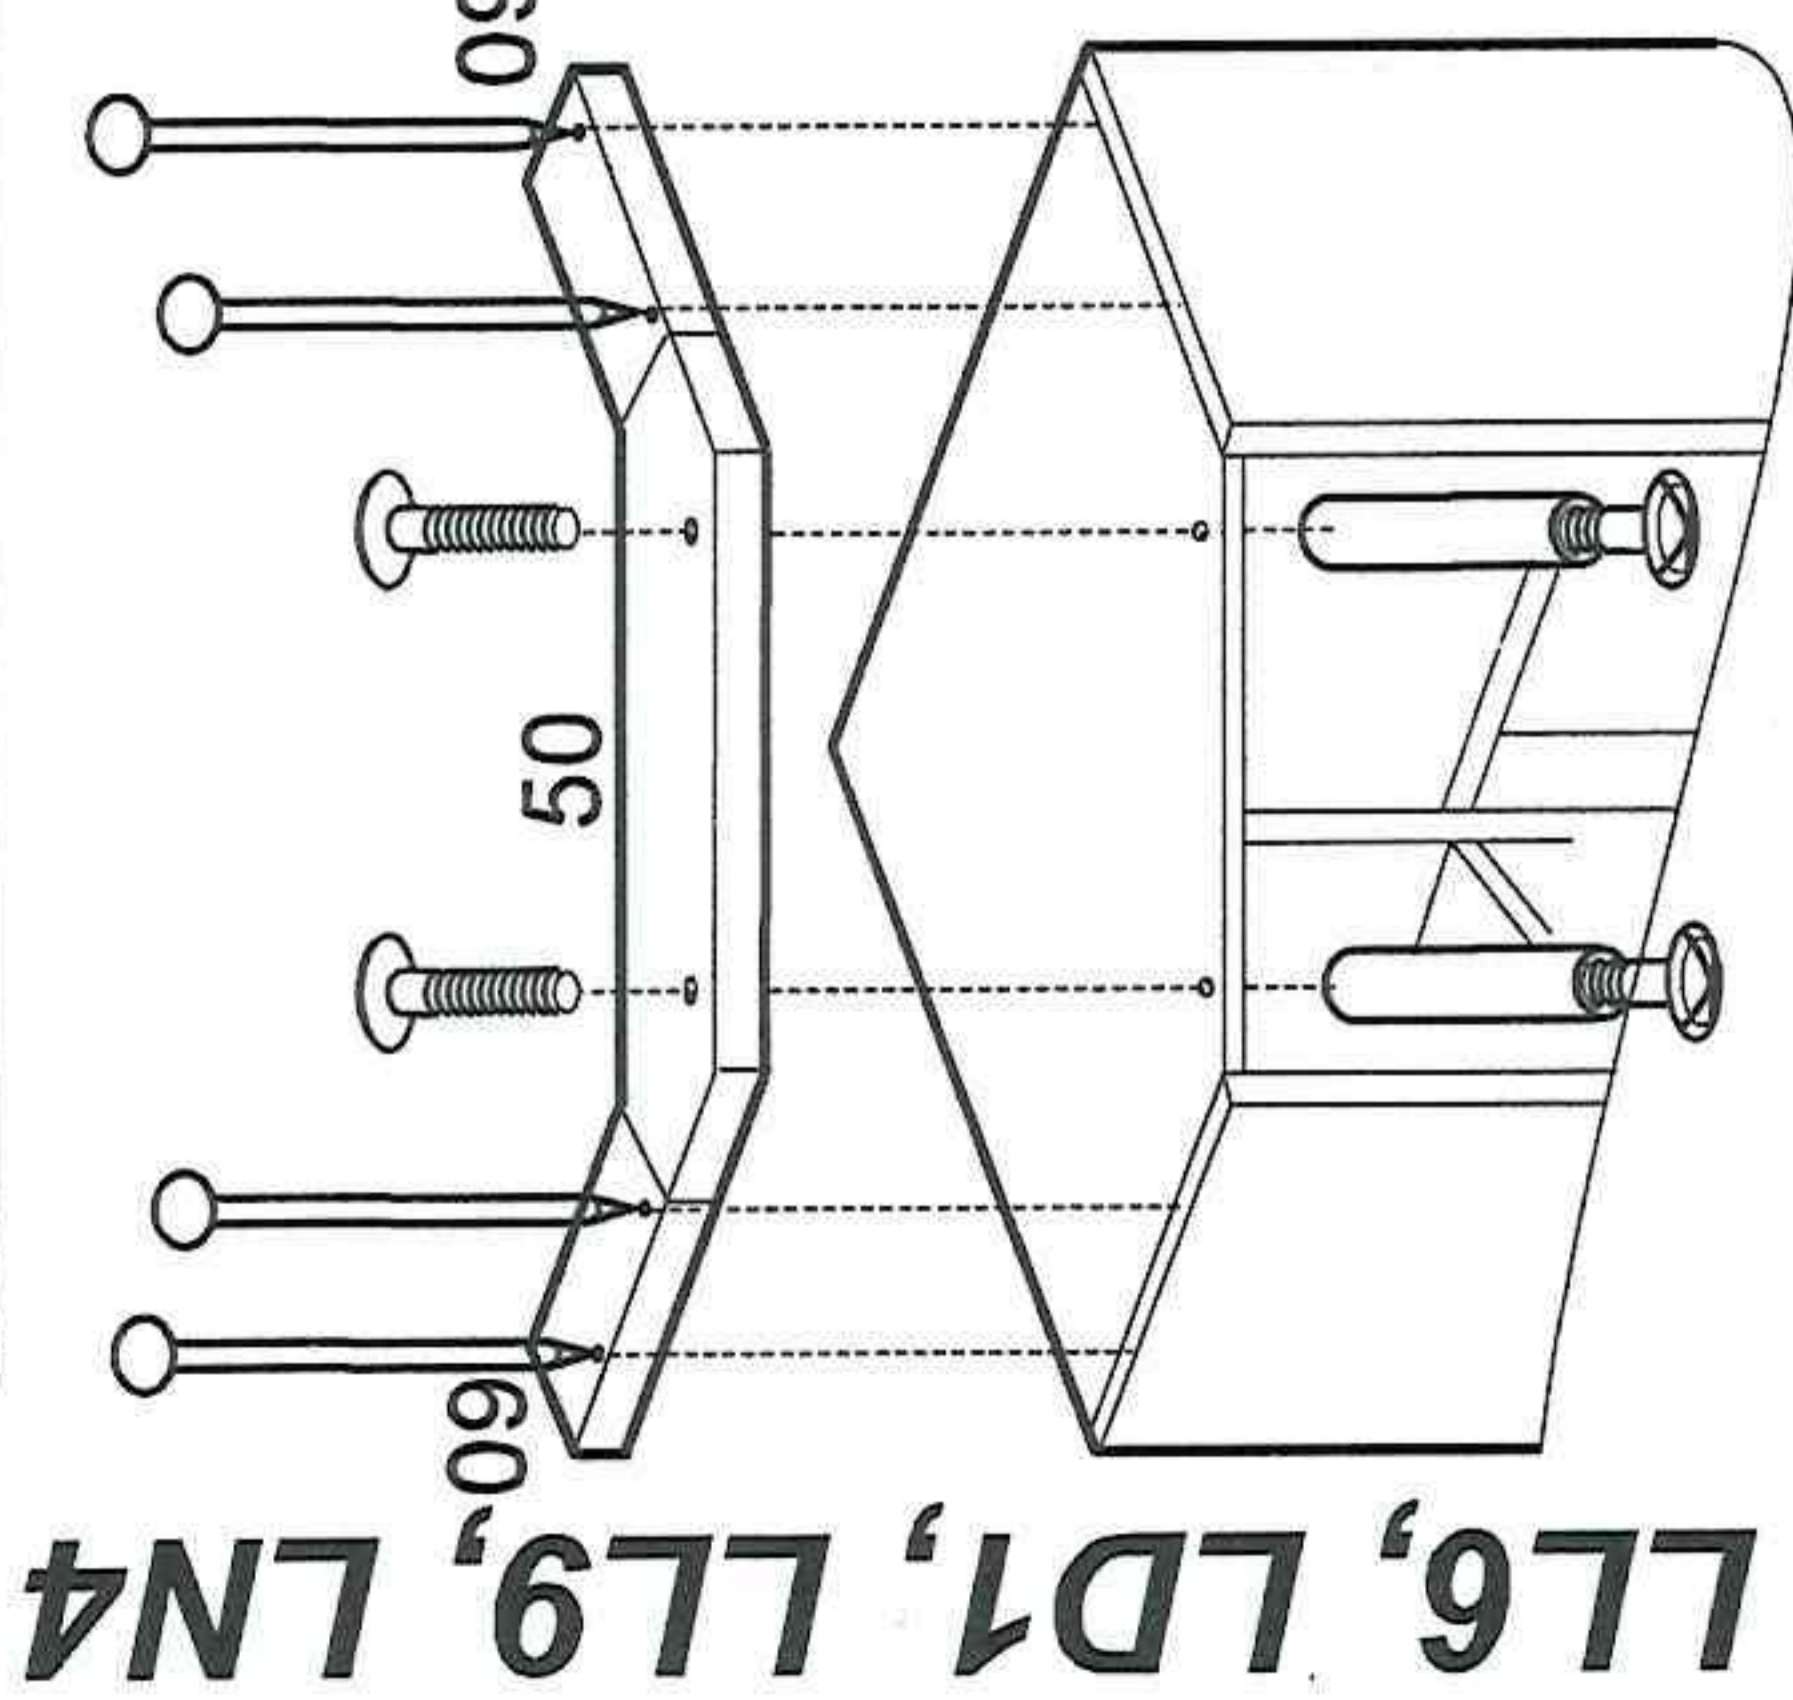

Инструкция по монтажу щита накладного

**LL6, LD1, LL9, LN7, LN4**

Винт 4x12  
4шт.

Втулка  $\varnothing 5 \times 30$ -M4  
2шт.

Гвоздь  
4шт.

Инструкция по монтажу щита накладного

**LL6, LD1, LL9, LN7, LN4**

Винт 4x12  
4шт.

Втулка  $\varnothing 5 \times 30$ -M4  
2шт.

Гвоздь  
4шт.

Инструкция по монтажу щита накладного

**LL6, LD1, LL9, LN7, LN4**

Винт 4x12  
4шт.

Втулка  $\varnothing 5 \times 30$ -M4  
2шт.

Гвоздь  
4шт.

Инструкция по монтажу щита накладного

**LL6, LD1, LL9, LN7, LN4**

Винт 4x12  
4шт.

Втулка  $\varnothing 5 \times 30$ -M4  
2шт.

Гвоздь  
4шт.